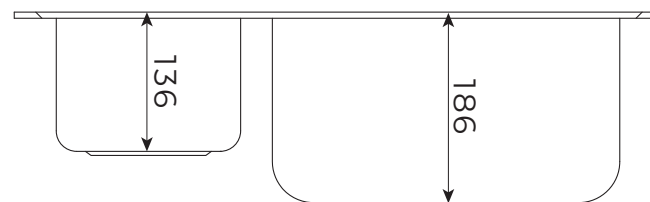

Skabsbredde min.: 600 mm

Udvendigmål: 620x470 mm

Indvendigmål: 340x400/180x310 mm

Dybde: 186/136 mm

Afløbstilslutning: 1 1/2"

Montering: Nedfældning i bordplade

Garanti: 10 års garanti mod fabriktionsfejl

Bemærk: Vasken er højre/venstre vendbar og leveres med fjernbetjening til den ene valgfri vask.