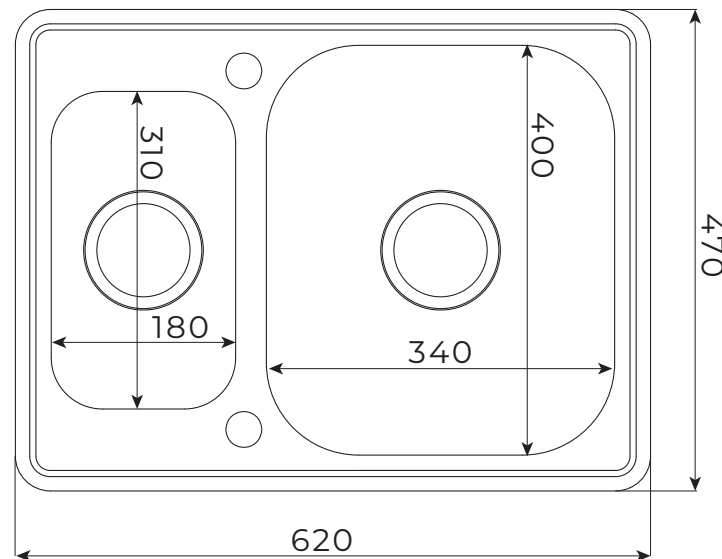

Skabsbredde min.: 600 mm

Udvendigmål: 620x470 mm

Indvendigmål: 340x400/180x310 mm

Dybde: 186/136 mm

Afløbstilslutning: 1 1/2"

Montering: Nedfældning i bordplade

Garanti: 10 års garanti mod fabriktionsfejl

Bemærk: Vasken er højre/venstre vendbar og leveres med fjernbetjening til den ene valgfri vask.