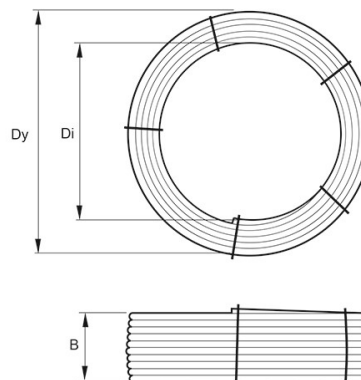

BYGGMÅTT

Dimensioner

Dy 680 mm

Di 470 mm

B 95 mm

Vikt 5,76 kg

PIPELIFE SVERIGE AB

Industrivägen 1 · 524 41 Ljung · Sverige
Telefon: +46 513 221 00 · Fax: +46 513 221 99
Email: info@pipelife.se · Fakturaadress: invoice@pipelife.se