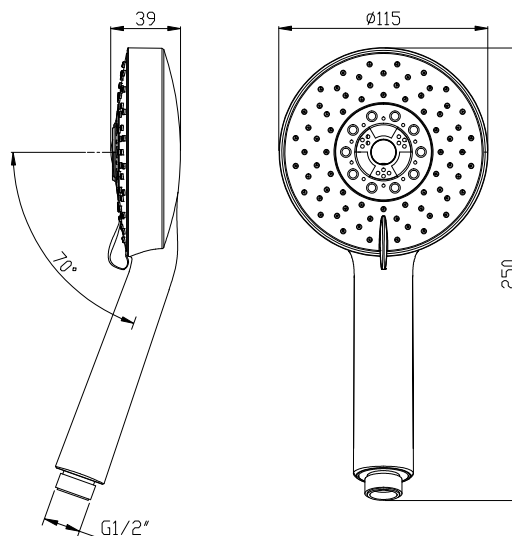

Produktblad nr. 12845.00 og 12845.66

2022.05

12845.00
Krom

12845.66
Steel look

ADORA® Dominus 115 håndbruser 5 spray, krom og steel look

- Mål: Bruser Ø115 mm
Spray: Rain, Massage, Bubbling, Rain&Massage, Stop&Drop
Vandspare: Besparelse op til 60%
Vandstrøm: 8 l pr. minut ved 3 bar vandtryk
Montering: På bruseslange
Materiale: ABS og silikone
Mærket med: ADORA® logo
Easy Clean: Antikalk funktion