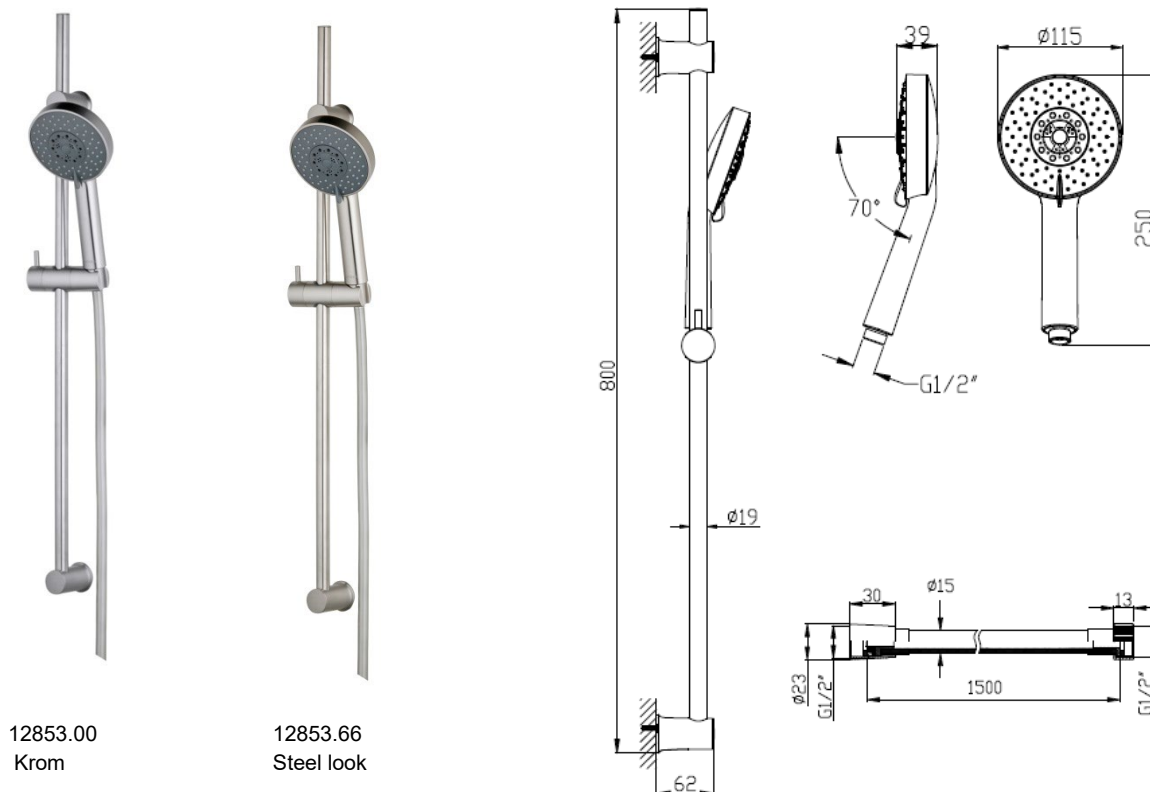

## ADORA® Dominus 115 brusestangsæt 5 spray, krom og steel look

- Mål: Bruser Ø115 mm, stang 800 x 19 mm og slange 1,5 m  
Spray: Rain, Massage, Rain&Massage, Bubbling, Stop&Drop  
Vandspare: Besparelse op til 60%  
Vandstrøm: 8 l pr. minut ved 3 bar vandtryk  
Montering: På væg - bemærk topbeslag er justerbar.  
Materiale: Håndbruser ABS og silikone, bruseslange PVC med krom anti-twist omløber, vægholder ABS og stang poleret rustfrit stål.  
Tilbehør: skruer og plugs for montering  
Easy Clean: Antikalk funktion  
Test: DS/EN 1112 & 1113