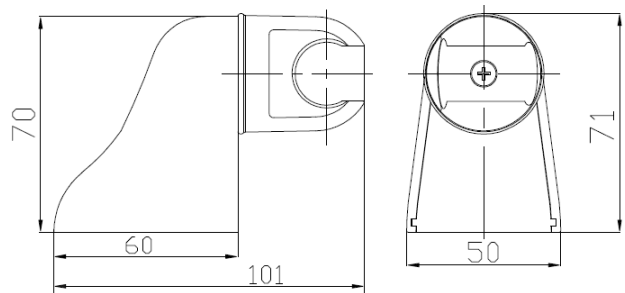

Produktblad nr. 12855.00 og 12855.66

2022.05

12855.00
Krom

12855.66
Steel look

ADORA® justerbar vægholder til håndbruser, krom og steel look

Mål: 70 x 50 mm
Montering: På væg
Anvendelse: Holder til håndbruser
Materiale: ABS
Tilbehør: skruer og plugs for montering