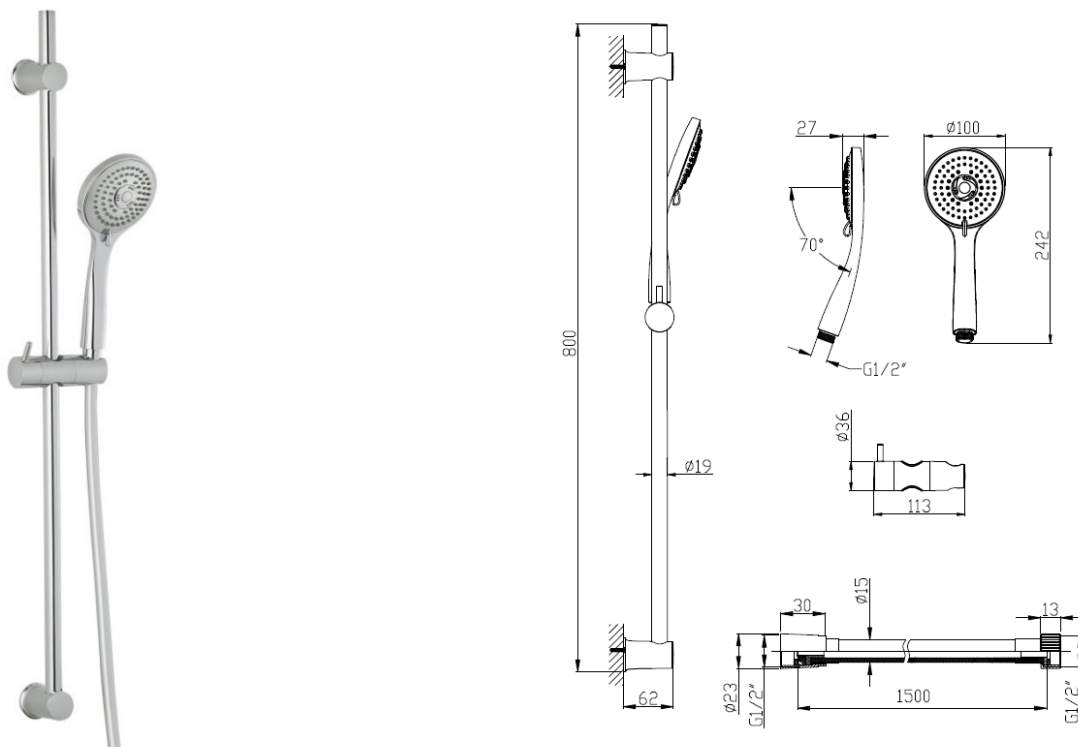

## ADORA® Domum brusestangsæt 3 spray, krom

- Mål: Bruser Ø100 mm, stang 800 x 19 mm og slange 1,5 m  
Spray: Rain, Massage, Rain&Massage  
Vandstrøm: 8 liter pr. minut ved 3 bar vandtryk  
Vandspare: Besparelse op til 60%  
Betjening: Tap på håndbruser indstilles til ønsket spray  
Montering: På væg - bemærk topbeslag er justerbar.  
Materiale: Håndbruser ABS og silikone, bruseslange PVC med krom anti-twist omløber, vægholder ABS og stang poleret rustfrit stål.  
Tilbehør: skruer og plugs for montering  
Easy Clean: Antikalk funktion  
Mærket med: ADORA® logo