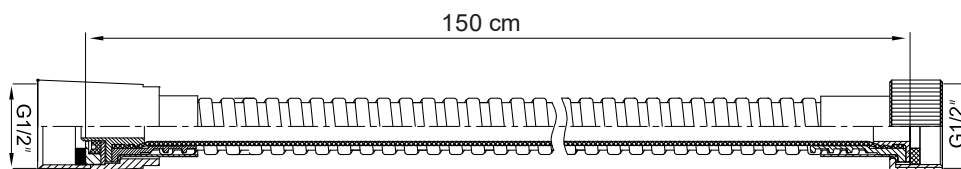

Produktblad nr. 12856.00 og 12856.66

2023.05

12856.00
Krom

12856.66
Steel

ADORA® bruseslange 150 cm, strækbar

Krom og steel

Mål: Længde 150 cm fleksibel op til 210 cm, 1/2" forskrunding og 360° drejekobling

Montering: På brusearmatur og håndbruser

Materiale: Metal og

Mærket med: ADORA® logo

Garanti: Der ydes 10 års garanti mod fabriktionsfejl.

Udenfor garanti: Manglende vedligeholdelse, fejlanvendelse, fejlmontering, frostskafer og skader efter tilkalkning