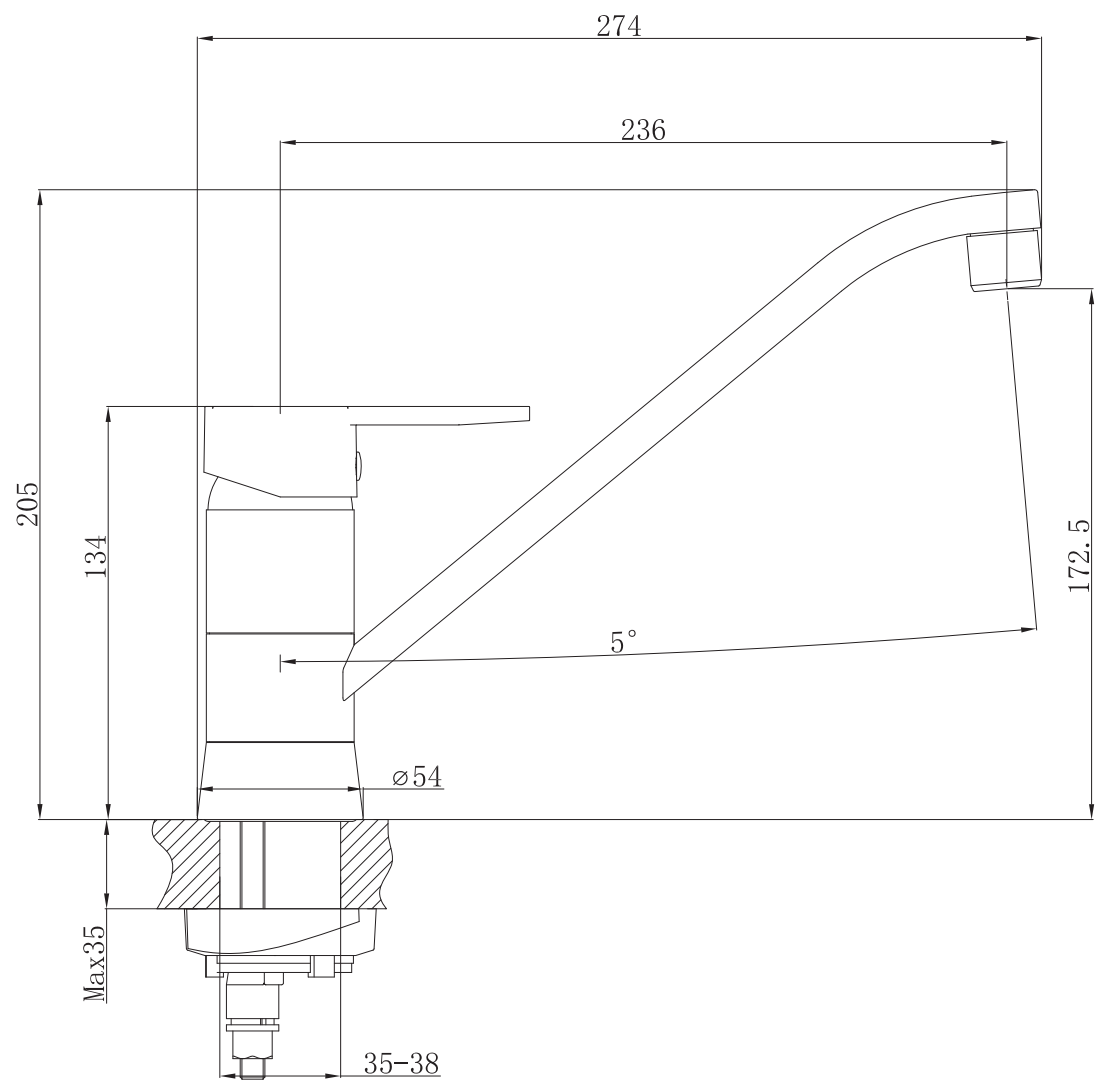

Nr. 12882.00
www.adora-design.com