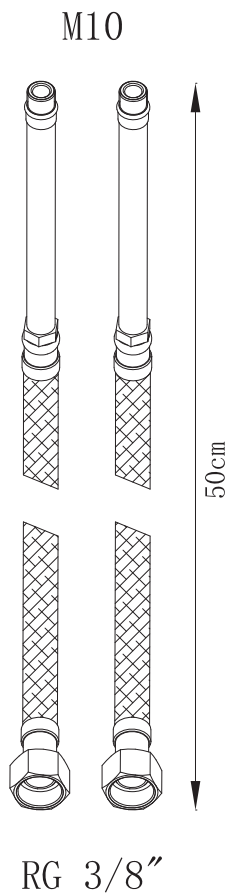

Nr. 12882.00
www.adora-design.com