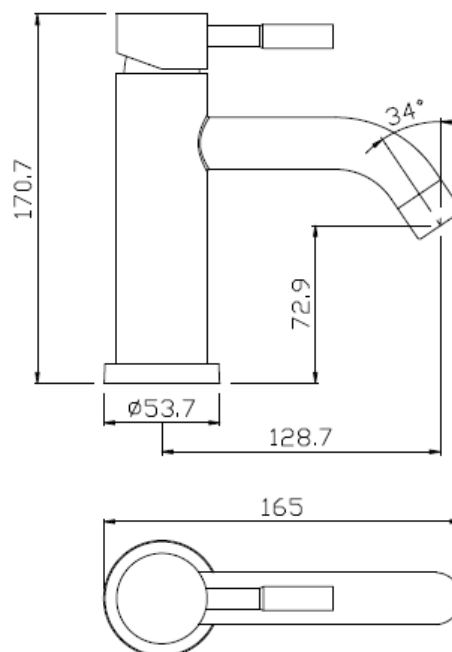

Produktblad nr. 40201.66

2022.04

GEYSER® Delta håndvask armatur

Rustfrit stål mat

Anvendelse af armaturet i bygninger, der er omfattet af bygningsreglementets bestemmelser om lydforhold og vandtryk/vandstrøm kan ske i henhold til de retningslinjer, der angivet i DS 439 norm for vandinstallationer.

Betjening: 1 greb for vandstrøm og blanding af koldt og varmt vand
Montering: På håndvask. Tilgang nedefra gennem 2 stk. Kombi Flex® slanger
Udløb: Fast udløbstud med luftindblander
Vandstrøm: 6 liter/min v. 3 bar med water saver, besparelse 50%
Materiale: Rustfrit stål med mat overflade
Regulering: Vandstrøm: 35 mm keramisk indsats.
Test: DS/EN817

Godkendelse: GDV bekendtgørelsen om markedsføring og salg af byggevarer i kontakt med drikkevand glæder ikke for byggevarer udført af rustfrit stål.

Tilbehør: 2 stk. 10MX3/8" Kombi Flex® slanger 35 mm.
Monteringshul: min. 32 – max. 35 mm.