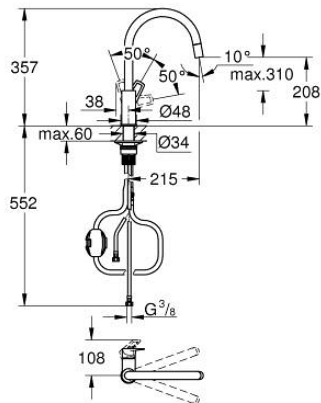

30 556 243 0 START LOOP KØKKENARMATUR

PRODUKTBESKRIVELSE

- Farve: matte black
- højt udløb
- Ethulsmontage
- GROHE SmoothControl 28 mm keramisk patron
- isolerede indre vandveje - bly- og nikkelfri indeni vandhanen
- Udtrækstud for større fleksibilitet
- Med udtræksmousseur
- justerbar volumenbegrænser
- med svingtud
- svingradius 360°
- Med kontraventil
- fleksible tilslutningsslanger 3/8"
- GROHE FastFixation Plus 2.0
- min. tryk 1,0 bar
- QuickMount included

30 556 243 0 **START LOOP KØKKENARMATUR**

RESERVEDELE , januar 2024 – now

- 1: Patron (Bestillingsnummer 46963000)
- 2: Udtræksbruser (Bestillingsnummer 486212430)
- 2.1: Kontraventil til termostatbatterier (Bestillingsnummer 08565000)
- 2.2: Flow Control - Red (Bestillingsnummer 48624000)
- 3: Stabiliseringsplade til under køkkenbord plade (Bestillingsnummer 05334000)
- 4: Monteringssæt (Bestillingsnummer 48477000)
- 5: Slange til køkkenarmatur med udtræksspray eller mousseur (Bestillingsnummer 48293000)