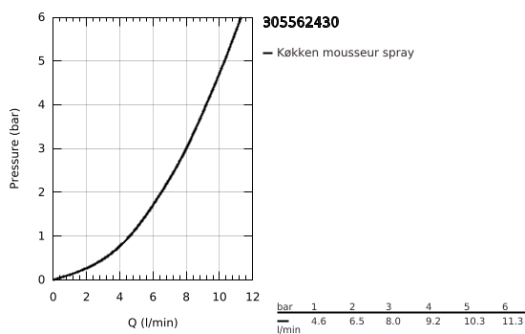

30 556 243 0 START LOOP KØKKENARMATUR

PRODUKTBESKRIVELSE

- Farve: matte black
- højt udløb
- Ethulsmontage
- GROHE SmoothControl 28 mm keramisk patron
- isolerede indre vandveje - bly- og nikkelfri indeni vandhanen
- Udtrækstud for større fleksibilitet
- Med udtræksmousseur
- justerbar volumenbegrænser
- med svingtud
- svingradius 360°
- Med kontraventil
- fleksible tilslutningsslanger 3/8"
- GROHE FastFixation Plus 2.0
- min. tryk 1,0 bar
- QuickMount included