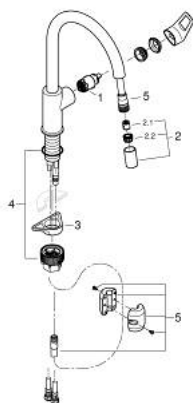

30 556 243 0 START LOOP KØKKENARMATUR

PRODUKTBESKRIVELSE

- Farve: matte black
- højt udløb
- Ethulsmontage
- GROHE SmoothControl 28 mm keramisk patron
- isolerede indre vandveje - bly- og nikkelfri indeni vandhanen
- Udtrækstud for større fleksibilitet
- Med udtræksmousseur
- justerbar volumenbegrænser
- med svingtud
- svingradius 360°
- Med kontraventil
- fleksible tilslutningsslanger 3/8"
- GROHE FastFixation Plus 2.0
- min. tryk 1,0 bar
- QuickMount included

30 556 243 0 **START LOOP KØKKENARMATUR**

RESERVEDELE , januar 2024 – now

- 1: Patron (Bestillingsnummer 46963000)
- 2: Udtræksbruser (Bestillingsnummer 486212430)
- 2.1: Kontraventil til termostatbatterier (Bestillingsnummer 08565000)
- 2.2: Flow Control - Red (Bestillingsnummer 48624000)
- 3: Stabiliseringsplade til under køkkenbord plade (Bestillingsnummer 05334000)
- 4: Monteringssæt (Bestillingsnummer 48477000)
- 5: Slange til køkkenarmatur med udtræksspray eller mousseur (Bestillingsnummer 48293000)