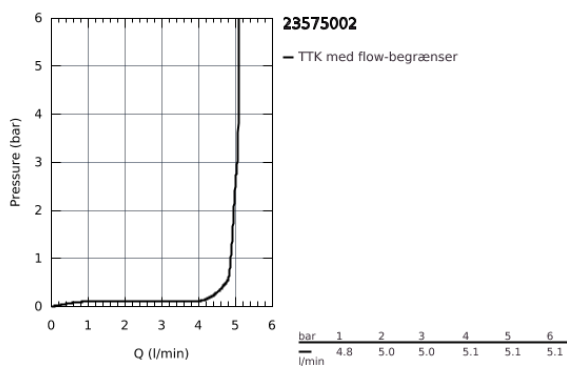

23 575 002 START ETGREBSARMATUR TIL HÅNDVASK, M-SIZE

PRODUKTBESKRIVELSE

- Ethulsmontage
- metalgreb
- **GROHE SilkMove** 28mm keramisk patron
- justerbar volumenbegrænser
- med temperaturbegrænser
- **GROHE StarLight**-krombelægning
- **GROHE EcoJoy** mousseur 5,7 l/min
- **GROHE Zero** isolerede indre vandveje - bly- og nikkelfri indeni vandhanen
- **GROHE QuickFix** installation system
- includes 3-in-1 installation tool
- glat krop med pop-up ventil
- Fleksible tilslutningslanger 3/8"

23 575 002 START ETGREBSARMATUR TIL HÅNDVASK, M-SIZE

RESERVEDELE

- 1: Kappe (Bestillingsnummer 46116000)
 - 2: Patron (Bestillingsnummer 48518000)
 - 3: Perlator (Bestillingsnummer 48159000)
 - 4: Monteringsæt til Zedra / Minta (Bestillingsnummer 46645000)
 - 5: Afløbsgarniture med tryk-åben (Bestillingsnummer 65807000)
 - 6: Montagenøgle til håndvask-, bidet - og batterier (Bestillingsnummer 19017000)*
- * Valgfrit tilbehør