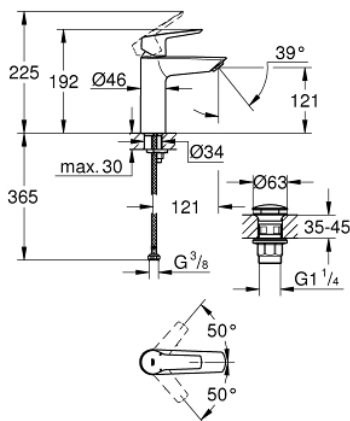

23 575 002 START ETGREBSARMATUR TIL HÅNDVASK, M-SIZE

PRODUKTBESKRIVELSE

- Ethulsmontage
- metalgreb
- **GROHE SilkMove** 28mm keramisk patron
- justerbar volumenbegrænser
- med temperaturbegrænser
- **GROHE StarLight**-krombelægning
- **GROHE EcoJoy** mousseur 5,7 l/min
- **GROHE Zero** isolerede indre vandveje - bly- og nikkelfri indeni vandhanen
- **GROHE QuickFix** installation system
- includes 3-in-1 installation tool
- glat krop med pop-up ventil
- Fleksible tilslutningslanger 3/8"

23 575 002 START ETGREBSARMATUR TIL HÅNDVASK, M-SIZE

RESERVEDELE

- 1: Kappe (Bestillingsnummer 46116000)
 - 2: Patron (Bestillingsnummer 48518000)
 - 3: Perlator (Bestillingsnummer 48159000)
 - 4: Monteringsæt til Zedra / Minta (Bestillingsnummer 46645000)
 - 5: Afløbsgarniture med tryk-åben (Bestillingsnummer 65807000)
 - 6: Montagenøgle til håndvask-, bidet - og batterier (Bestillingsnummer 19017000)*
- * Valgfrit tilbehør