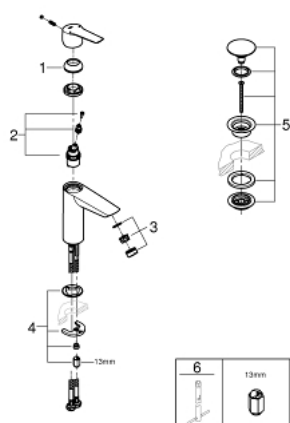

23 575 002 START ETGREBSARMATUR TIL HÅNDVASK, M-SIZE

PRODUKTBESKRIVELSE

- Ethulsmontage
- metalgreb
- **GROHE SilkMove** 28mm keramisk patron
- justerbar volumenbegrænser
- med temperaturbegrænser
- **GROHE StarLight**-krombelægning
- **GROHE EcoJoy** mousseur 5,7 l/min
- **GROHE Zero** isolerede indre vandveje - bly- og nikkelfri indeni vandhanen
- **GROHE QuickFix** installation system
- includes 3-in-1 installation tool
- glat krop med pop-up ventil
- Fleksible tilslutningslanger 3/8"

23 575 002 START ETGREBSARMATUR TIL HÅNDVASK, M-SIZE

RESERVEDELE

- 1: Kappe (Bestillingsnummer 46116000)
 - 2: Patron (Bestillingsnummer 48518000)
 - 3: Perlator (Bestillingsnummer 48159000)
 - 4: Monteringsæt til Zedra / Minta (Bestillingsnummer 46645000)
 - 5: Afløbsgarniture med tryk-åben (Bestillingsnummer 65807000)
 - 6: Montagenøgle til håndvask-, bidet - og batterier (Bestillingsnummer 19017000)*
- * Valgfrit tilbehør