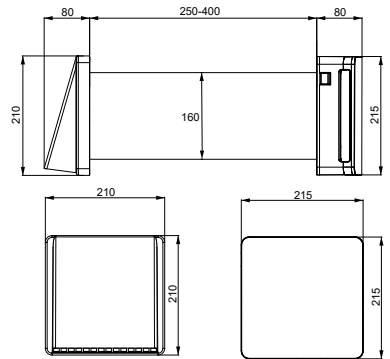

UNOKLIMA 1.0 BASE 160

NR. 31023.20

PRODUKT INFORMATION

VENTILATION

Anbefalet anvendelse: Ventilation af alle typer opholdsrum. Den ideelle løsning når der ikke er behov for at kontrollere udsugning eller indblæsning. Monteres i ydermur. Ikke vådrum.

Fjernbetjening: Ja. Type TC BASE medfølger.

Fjernbetjening med display: Nej.

Mulighed for serieforbindelse: Nej.

Mulighed for vægpanel: Nej.

Murtykkelse: 250-400mm.

Huldiameter: 165-170mm. 2-5 grader hældning udad.

Vedligeholdelse: Efter hver 4 måneders drift.

Beskyttelsesklasse: IP X4.

Garanti: 5 år mod fabrikationsfejl.

Hastighed m³/t: 20-40-60

Effekt W: 4,9 - 8,9

Lyd 3m dB(A): 13-23

Max ventilation: 40m² hastighed 3

Optimal varmeeffekt: 93% hastighed 1