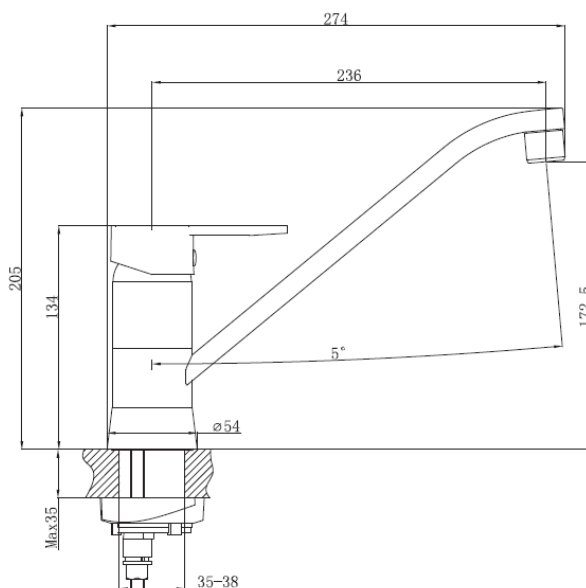

Produktblad nr. 12882.00

2023.05

ADORA® Opus blandearmatur til køkkenvask, krom

Betingelser for montering og brug: Anvendelse af armaturet i bygninger, der er omfattet af bygningsreglementets bestemmelser om lydforhold og vandstrøm, kan ske i henhold til de retningslinjer der er angivet i DS 439, norm for vandinstallationer.

Installation: Det er installatørens ansvar at sikre, at installationen yder tilstrækkeligt vandtryk til produktets specifikationer.

- Betjening: 1 greb for vandstrøm og blanding af koldt og varmt vand
Montering: På bordplade eller i vask. Tilgang nedefra gennem 10 mm Kombi Flex® slanger
Udløb: Svingbar udløbstud med luftindblander
Støjgruppe: Gruppe 1
Vandstrøm: 16 liter/min. v. 3 bar
Materiale: Messing
Regulering: Vandstrøm: keramisk indsats
Testnorm: Testet efter DS/EN817. Testrapport bekræfter at armaturet kan installeres lovligt. Ahlsell Danmark er garant for testrapporten. Produktet er underlagt produktionskontrol hos fabrikanten
Godkendelse: GDV 04/00100

Tilbehør: 2 stk. Kombi Flex® armaturslanger 10 mm 3/8" x 500 mm.
Monteringshul: min. 35 – max. 38 mm. Bordpladetykkelse max. 35 mm

Garanti: 10 års garanti mod dryp og fabrikationsfejl.
Udenfor garanti: Manglende vedligeholdelse, fejlansvendelse, fejlmontering, frostskafer og skader efter tilkalkning.