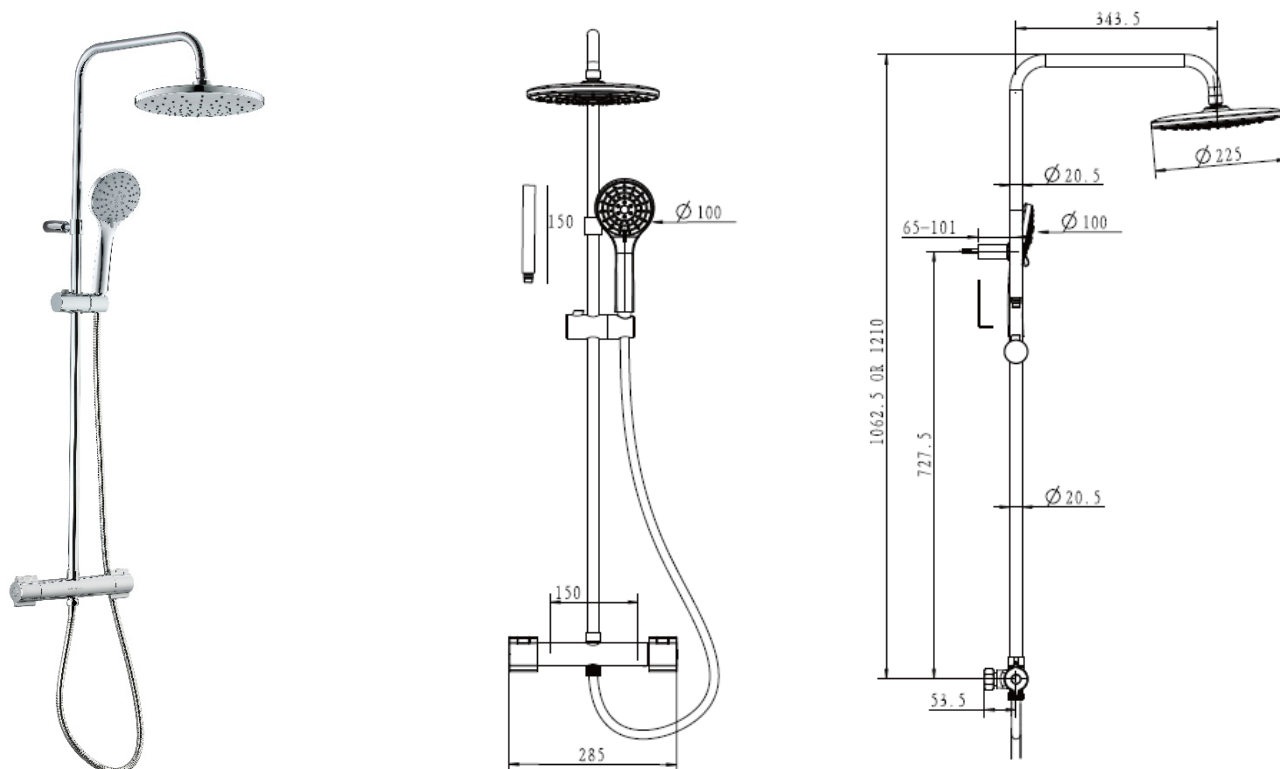

Produktblad nr. 40190.00

2022.12

GEYSER® Ergo brusesæt med termostat armatur,
Krom

Armaturet monteres, så der er en fri højde på mindst 20 mm mellem udløbet og højeste tænkelige vandstand i installationsgenstanden. Indbygningen af armaturet skal udføres, så eventuelle utætheder umiddelbart kan konstateres. Anvendelse af armaturet i bygninger, der er omfattet af bygningsreglementernes bestemmelse om vandtryk/vandstrøm og lydforhold kan ske i henhold til de retningslinjer, der er angivet i DS 439 norm for vandinstallationer.

Brusere: Hovedbruser Ø225 mm, håndbruser Ø100 mm, bruserslange 150 cm

Betjening: Termostatarmatur venstre greb vandstrøm/omsifter, højre greb temperaturjustering

Montering: På væg, armatur 3/4" tilgang bagfra med 150 mm centerafstand gennem 1/2" x 3/4" excentriske overgangsnipler. Brusestang kan monteres med forlængerstykke 150 mm.

Materiale: Armatur messing, brusere ABS og silikone, bruserslange metal med krom anti-twist omløber, vægholder ABS og stang poleret rustfrit stål.

Test: DS/EN 1111

Tilbehør: Forlængerstykke 150 mm, skruer og plugs for montering