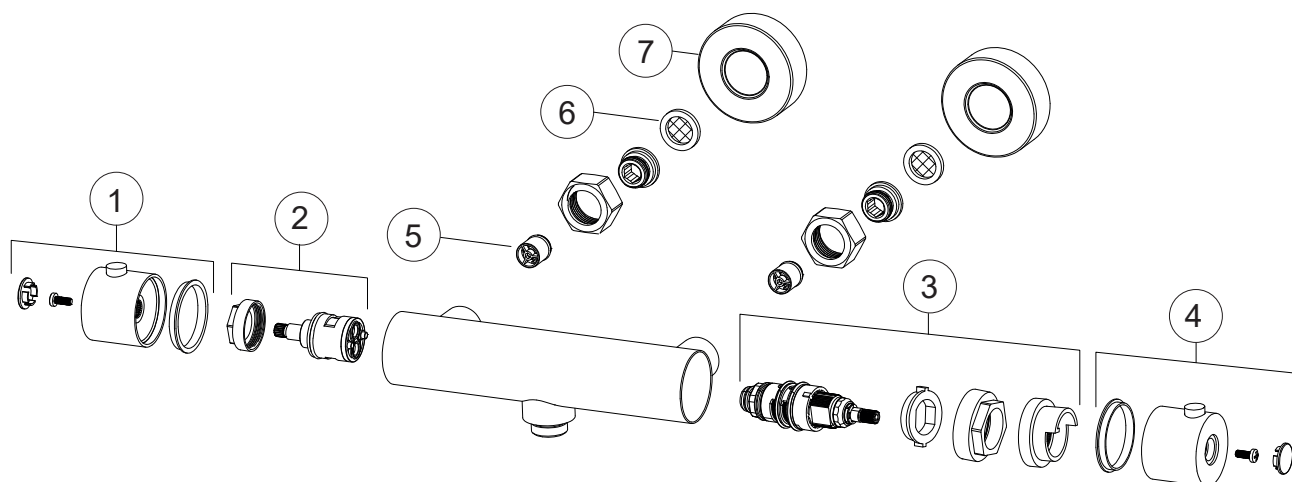

ADORA®

Circum
12945.66

1	12945.66.1	Reguleringsgreb	1 sæt
2	12945.66.2	Reguleringsindsats	1 sæt
3	12945.66.3	Termostatindsats	1 sæt
4	12945.66.4	Termostatgreb	1 sæt
5	12945.66.5	Kontraventil	2 stk
6	391.10	Filterpakning	2 stk
7	12945.66.6	Vægroset	2 stk