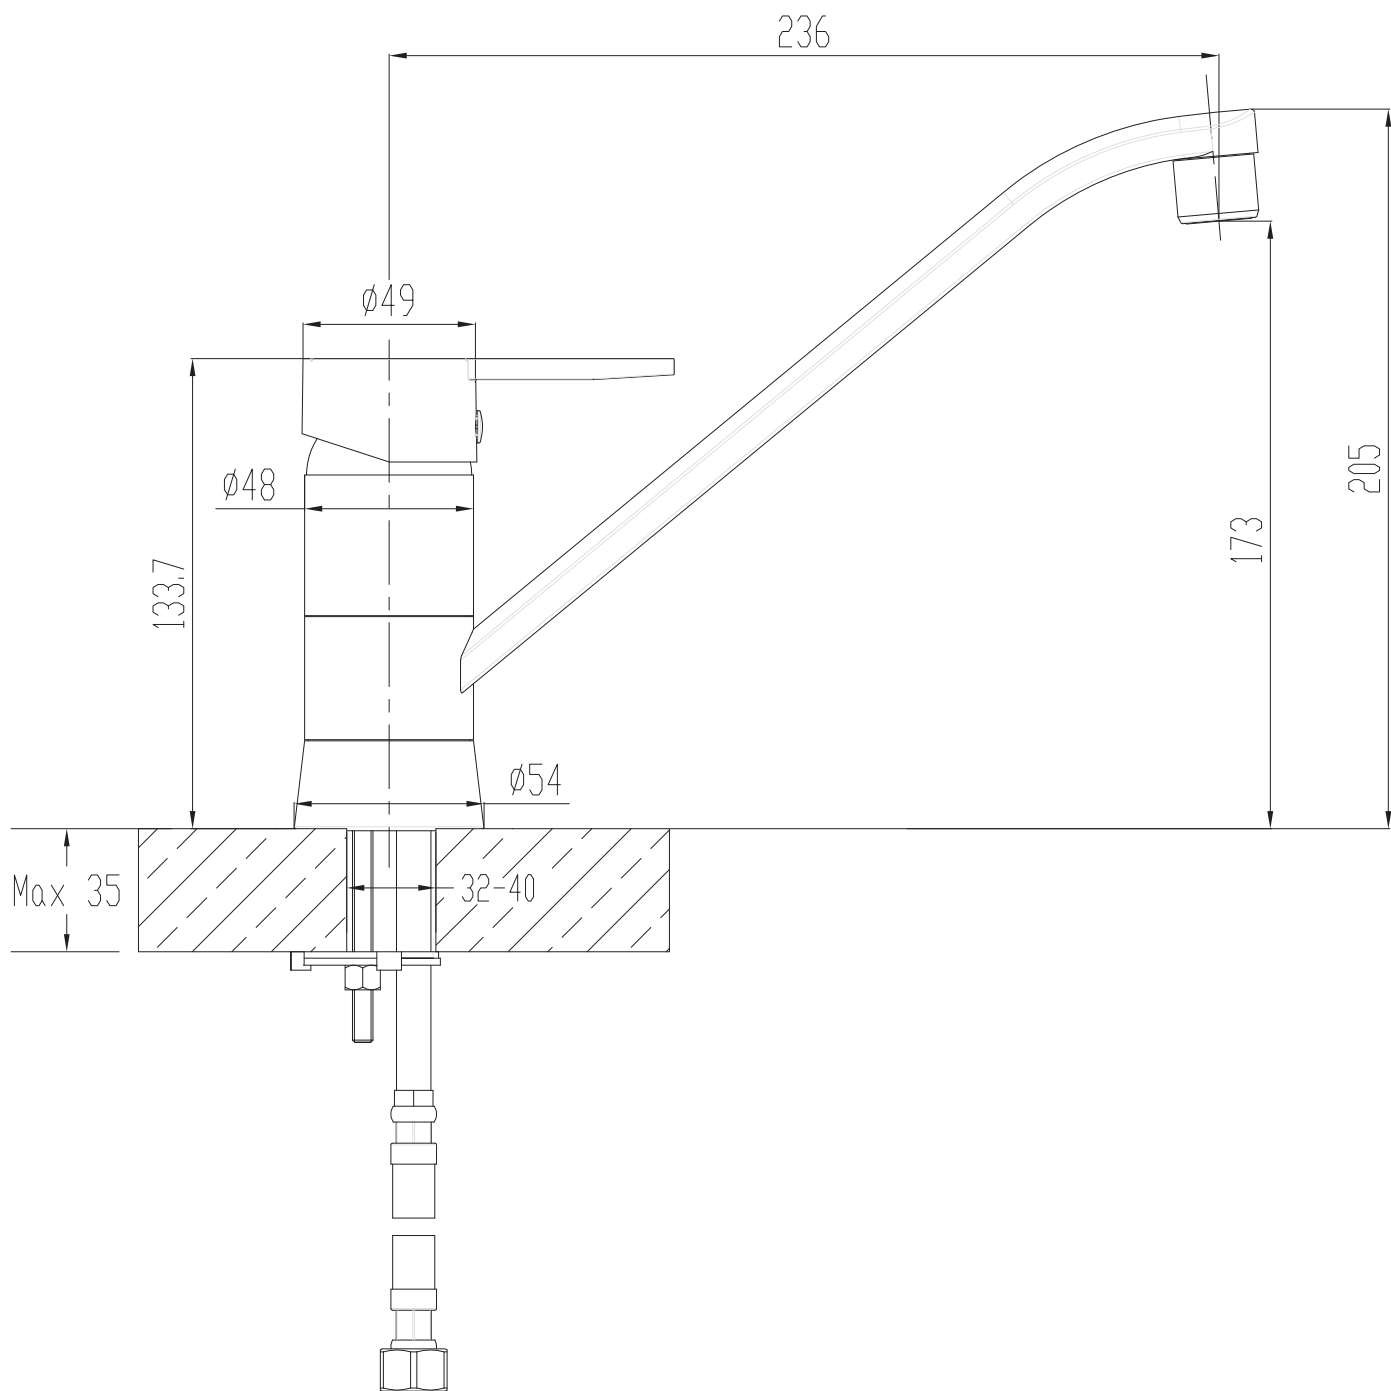

Nr. 12882.00
www.adora-design.com